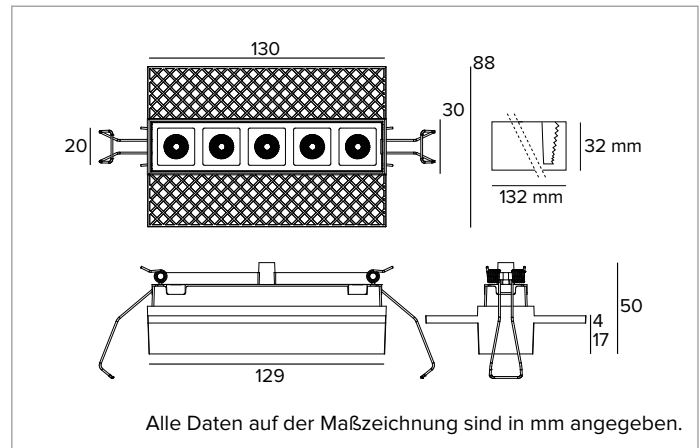

1T9043 | OZ Stand Alone Trimless LED-Strahler für Trimless-Einbau

	3000K	H(m)	D1(m)	D2(m)	E _{max} (lx)		
	Ra90	17°	48°				
	Fixture Power	9W	1	0.30	0.90	1544	
	Source Flux	791lm	2	0.61	1.80	386	
	Fixture Flux	561lm	3	0.91	2.70	172	
	Efficacy	64lm/W	4	1.22	3.60	96	
TS1250	I _{max} =1951cd/klm	I _{max}	1544cd	5	1.52	4.50	62

Ähnliche Farbtemperatur: 3000K

SDCM: 2

Lebensdauer (L80/B10): >50000h tq +25°C

BELEUCHUNGSTECHNISCHE MERKMALE

Optik ELT. Reflektor aus metallbeschichtetem Polycarbonat, holografischer Filter und Rahmen aus schwarzem Polycarbonat. Die Leuchte eignet sich mit UGR<22/13 - konform zur Richtlinie EN12464-1 - für die Installation in Arbeitsstätten.

Optik: REFLEKTOR

Abstrahlwinkel: ELT

Optische Effizienz: 71%

Leuchten-Lichtstrom: 561lm

Lichtausbeute: 64lm/W

Fotobiologische Sicherheit: Risikogruppe 1 (RG 1 = geringes Risiko)

MECHANISCHE MERKMALE

Gehäuse aus schwarz eloxiertem Druckguss-Aluminium. Version Small 5X.

Abmessungen: AxB=130x30mm

Gewicht: 0,18Kg

Version: 5X

Schutzart: IP20

ELEKTRISCHE MERKMALE

Mit elektronischem oder DALI-Treiber als Zubehör zu ergänzen.

Leistungsaufnahme der Leuchte: 9W

Betriebsgerät: 600mA